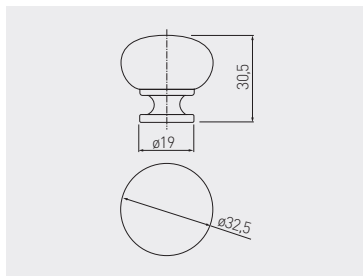

Gatka BERGAMO  
Knob BERGAMO  
Ручка BERGAMO

	chrom chrome хром	satyna satin сатин	aluminium aluminium алюминий	stal szczotkowana brushed steel шлифованная сталь	stal steel сталь
gatka knob ручка	GS-BERGA-1-01	GS-BERGA-1-02	GS-BERGA-1-05	GS-BERGA-1-06	

	biały white белый	czarny mat black matt чёрный матовый	czarny chrom black chrome чёрный хром	stal steel сталь
gatka knob ручка	GS-BERGA-1-10	GS-BERGA-1-20M	GS-BERGA-1-12	

Gatka UDINE  
Knob UDINE  
Ручка UDINE