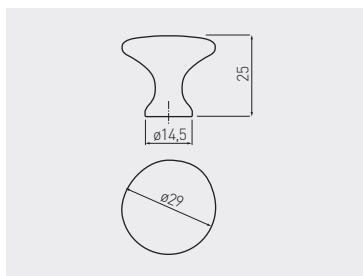

Gatka BERGAMO  
Knob BERGAMO  
Ручка BERGAMO

	chrom chrome хром	satyna satin сатин	aluminium aluminium алюминий	stal szczotkowana brushed steel шлифованная сталь	stal steel сталь
gatka knob ручка	GS-BERGA-1-01	GS-BERGA-1-02	GS-BERGA-1-05	GS-BERGA-1-06	

	biały white белый	czarny mat black matt чёрный матовый	czarny chrom black chrome чёрный хром	stal steel сталь
gatka knob ручка	GS-BERGA-1-10	GS-BERGA-1-20M	GS-BERGA-1-12	

Gatka UDINE  
Knob UDINE  
Ручка UDINE